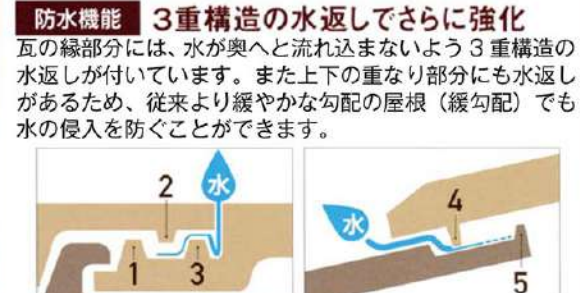

Proud UU40G プラウド

防災瓦

防災瓦として好評の「プラウドUU40G」は台風にも強く、陶器瓦なので先々の塗装も不要です。台風が来る前に早めの対策で安心できます。

防災機能 瓦同士で支えて固定 地震や台風にも安心です

防水機能 3重構造の水返しでさらに強化 瓦の縁部分には、水が奥へと流れ込まないように3重構造の水返しが付いています。また上下の重なり部分にも水返しがあるため、従来より緩やかな勾配の屋根(緩勾配)でも水の侵入を防ぐことができます。

その他工事も含めてお見積り全て無料です。お気軽にご相談ください。 ※商品によっては納期に時間がかかることもあります。

お問い合わせ急増中です!

えびす技建株式会社

0952-55-2880

まずはご相談ください

お急ぎの方 090-1195-7896 (藤岡まで)

<https://www.ebisu1219.com/> **えびす技建** 検索

防災キャンペーン実施中 6月～9月末日