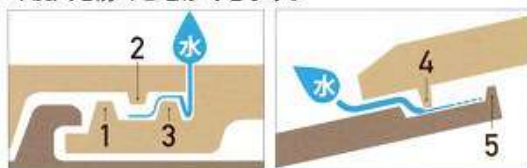

防水機能 3重構造の水返しでさらに強化

瓦の縁部分には、水が奥へと流れ込まないように3重構造の水返しが付いています。また上下の重なり部分にも水返しがあるため、従来より緩やかな勾配の屋根（緩勾配）でも水の侵入を防ぐことができます。

屋根塗装

多用途で耐候性の高い
「マルチシリコン」

特殊シリコン樹脂採用で耐候性を極めた高級屋根専用塗料です。また、弱溶剤を使用しているのが匂いも少なく、環境に優しい塗料です。各種瓦機材に対する密着性が良好で、下地材（プライマー・シーラー）を必要とせず、塗装にかかる期間も短縮できます。はけ・ローラーでも塗装できますので、近隣に配慮した塗装ができます。