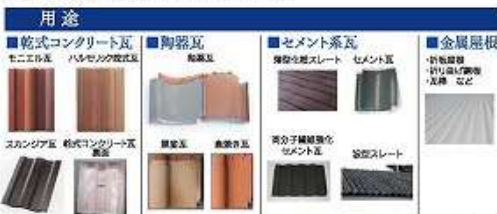

防水機能 3重構造の水返しでさらに強化

瓦の縁部分には、水が奥へと流れ込まないように3重構造の水返しが付いています。また上下の重なり部分にも水返しがあるため、従来より緩やかな勾配の屋根（緩勾配）でも水の侵入を防ぐことができます。

屋根塗装

多用途で耐候性の高い
「マルチシリコン」

特殊シリコン樹脂採用で耐候性を極めた高級屋根専用塗料です。また、弱溶剤を使用しているのが匂いも少なく、環境に優しい塗料です。各種瓦機材に対する密着性が良好で、下地材（プライマー・シーラー）を必要とせず、塗装にかかる期間も短縮できます。はけ・ローラーでも塗装できますので、近隣に配慮した塗装ができます。