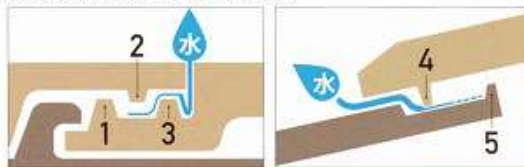

 ※別途工事費がかかります。
残り 5台
 定価 225,700円 (税込)
なんと 112,850円 (税込)
50% OFF

台風シーズン前にご依頼が多い外部の台風対策工事です。お早めの対策で台風も安心です。お気軽にご相談ください。

屋根工事

今年も台風シーズンがやってきます。

Proud プラウド UU40G

防災瓦

防災瓦として好評の「プラウドUU40G」は台風にも強く、陶器瓦なので先々の塗装も不要です。

台風が来る前に早めの対策で安心できます。

防災機能 瓦同士で支えて固定
地震や台風にも安心です

全ての瓦を1枚ずつ屋根に固定し、さらに瓦同士をしっかりと組み合わせる構造の防災瓦。加えて、最新の実験データに基づいた「ガイドライン工法」による施工で、優れた耐震性・耐風性を実現しています。

防水機能 3重構造の水返しでさらに強化
瓦の縁部分には、水が奥へと流れ込まないように3重構造の水返しが付いています。また上下の垂なり部分にも水返しがあるため、従来より緩やかな勾配の屋根（緩勾配）でも水の侵入を防ぐことができます。