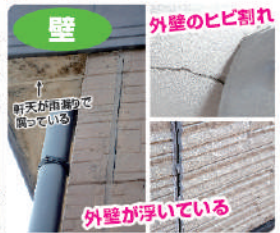

# 防災キャンペーン 実施中 1月～3月末日

点検・現地調査無料

大雪

## 大雪・低気温による被害増加!!

昨年から爆弾低気圧による大雪や気温の急激な低下による影響で、様々な被害が出ているようです。何かお気づきの際にはお気軽にお問い合わせください。

屋根 雨樋 カーポート 給湯器 トイレ など

今回の大雪によるカーポート屋根の被害状況です

**電気温水器の方は要注意です!!**

現在、各メーカーでは新規の電気温水器の生産を終了している為、設置より10年以上経過している対象の電気温水器では部品在庫がほとんどない状況で、故障した場合の修理が難しくなっています。リモコンにエラー表示が出たり、お湯が出なかったりした場合は早目の対応が必要です。エコキュートへの交換も検討の上、お気軽にご相談ください。(昨年12月に既存電気温水器の故障でエコキュートへの取替工事が2件ありました)

**早目の対策や準備が大事です。まずはご相談ください**

〈施工例〉

点検は無料

こんな心配何とかしてほしい

瓦の差し替えと下地防水材取替が必要です

瓦の葺き替えや下地材の取替が必要です

雨樋が外れている

外壁が浮いている